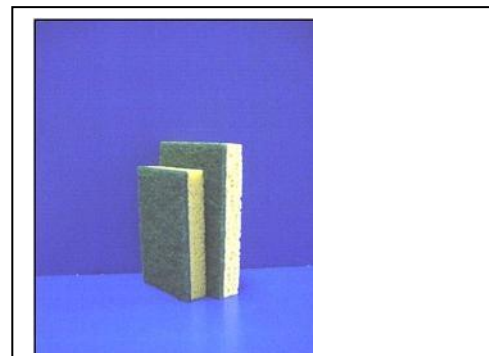

# MOYEN TAMPON EPONGE ECO

Dimensions 120 x 90 x 22 cm

REF : TH505408

Dernière mise à jour le 27.03.2013

**Composition** : Abrasif : Fibre nylon, résine thermodurcissable, minéral oxyde d'aluminium, pigment

Eponge : cellulose régénérée, renforcée par des fibres naturelles, ammonium quaternaire, chlorure de magnésium, eau

**Domaine d'application** : tous types d'essuyage et de récurage (vert = usage courant)

**Caractéristiques produit** : produit bi-face avec un côté abrasif pour les récurages courants et un côté éponge pour essuyer et absorber. Gain de temps, rinçage facile, très bonne absorption.

**Conseils d'utilisation** : Bien rincer avant le premier usage pour éliminer le conservateur contenu dans la matière éponge